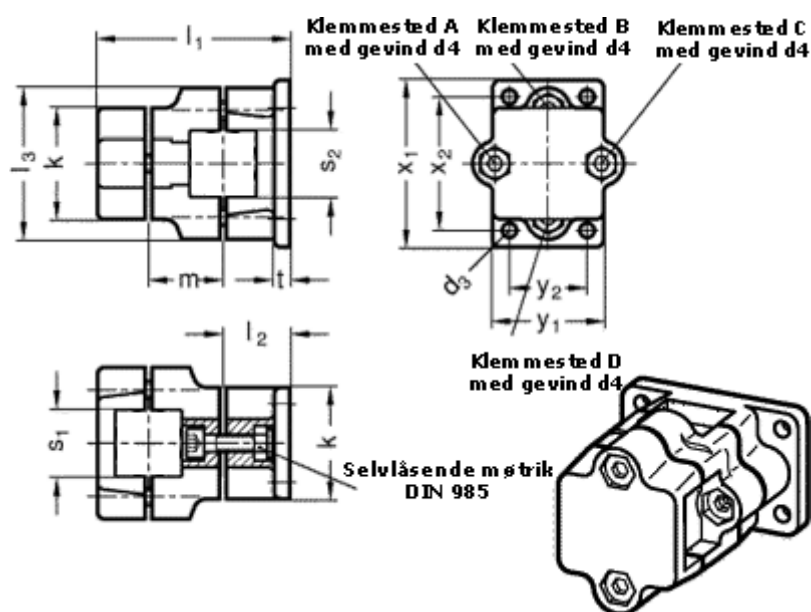

Varenummer: 20141V30V302SW
 Beskrivelse: E+G Kryds m/flange
 GN141-V30-V30-2-SW

Mål

$d_3 = 7$	$s_2 = 30$
$d_4 = M 8$	$t = 7$
$k = 50$	Vippehåndtag = GN 911-M 8-35 skal bestilles separat
$l_1 = 89$	$x_1 = 75$
$l_2 = 30$	$x_2 = 60$
$l_3 = 68$	$y_1 = 50$
$m = 36$	$y_2 = 35$
$s_1 = 30$	